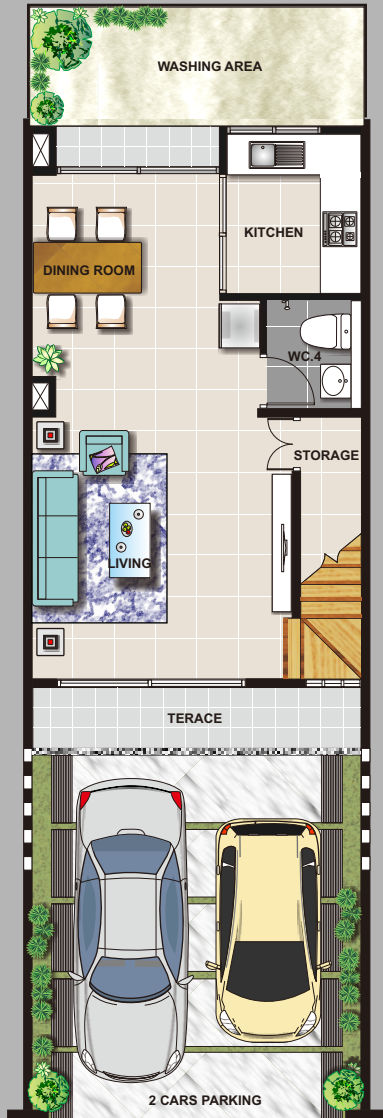

# TOWN BARONIA

Thanumnon

ขนาดที่ดินเริ่มต้น (ตร.ว.) 21.0

จำนวนห้อง	
ห้องนอน	3 ห้อง
ห้องพักผ่อน	2 ห้อง
ห้องน้ำ	4 ห้อง
ห้องครัว	1 ห้อง
ห้องเก็บของ	1 ห้อง
ที่จอดรถ	2 คัน

●หมายเหตุ ภาพแสดงการแบ่งพื้นที่ใช้สอยเท่านั้น ไม่รวมการตกแต่งภายใน บริษัท ขอสงวนสิทธิ์ในการเปลี่ยนแปลงเงื่อนไขและรายละเอียด โดยไม่ต้องแจ้งให้ทราบล่วงหน้า

## ทาวน์โฮมทรู ดีไซน์ร่วมสมัย สไตล์ Modern

ทาวน์โฮมหน้ากว้าง 5.0 เมตร 3 ชั้น พื้นที่ใช้สอย 194 ตร.ม. 3 ห้องนอน ขนาดใหญ่กว้างขวาง ตอบสนองทุกความต้องการ 4 ห้องน้ำ ชั้นบนแยกส่วนเปียกส่วนแห้ง พื้นที่ใช้สอยอารมณ์บ้านเดี่ยว แบ่งพื้นที่ห้องครัวและพื้นที่รับประทานอาหารเป็นสัดส่วน 2 ห้องพักผ่อน ให้คุณและครอบครัวได้ทำกิจกรรมร่วมกันได้อย่างเต็มที่