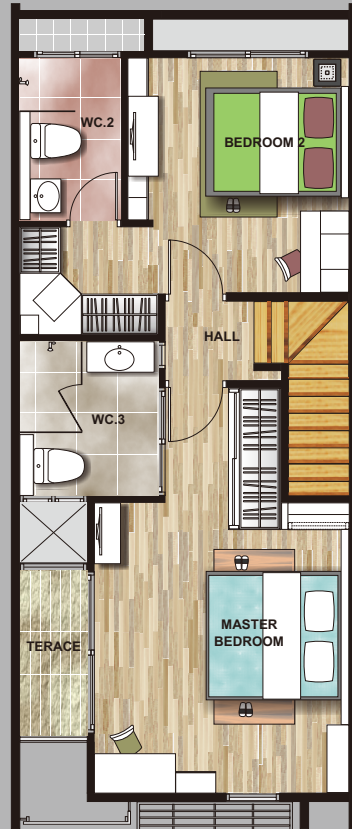

# TOWN BARONIA

Thanumnon

ขนาดที่ดินเริ่มต้น (ตร.ว.) 21.0

จำนวนห้อง	
ห้องนอน	3 ห้อง
ห้องพักผ่อน	2 ห้อง
ห้องน้ำ	4 ห้อง
ห้องครัว	1 ห้อง
ห้องเก็บของ	1 ห้อง
ที่จอดรถ	2 คัน

●หมายเหตุ ภาพแสดงการแบ่งพื้นที่ใช้สอยเท่านั้น ไม่รวมการตกแต่งภายใน บริษัท ขอสงวนสิทธิ์ในการเปลี่ยนแปลงเงื่อนไขและรายละเอียด โดยไม่ต้องแจ้งให้ทราบล่วงหน้า

## ทาวน์โฮมทรู ดีไซน์ร่วมสมัย สไตล์ Modern

ทาวน์โฮมหน้ากว้าง 5.0 เมตร 3 ชั้น พื้นที่ใช้สอย 194 ตร.ม. 3 ห้องนอน ขนาดใหญ่กว้างขวาง ตอบสนองทุกความต้องการ 4 ห้องน้ำ ชั้นบนแยกส่วนเปียกส่วนแห้ง พื้นที่ใช้สอยอารมณ์บ้านเดี่ยว แบ่งพื้นที่ห้องครัวและพื้นที่รับประทานอาหารเป็นสัดส่วน 2 ห้องพักผ่อน ให้คุณและครอบครัวได้ทำกิจกรรมร่วมกันได้อย่างเต็มที่